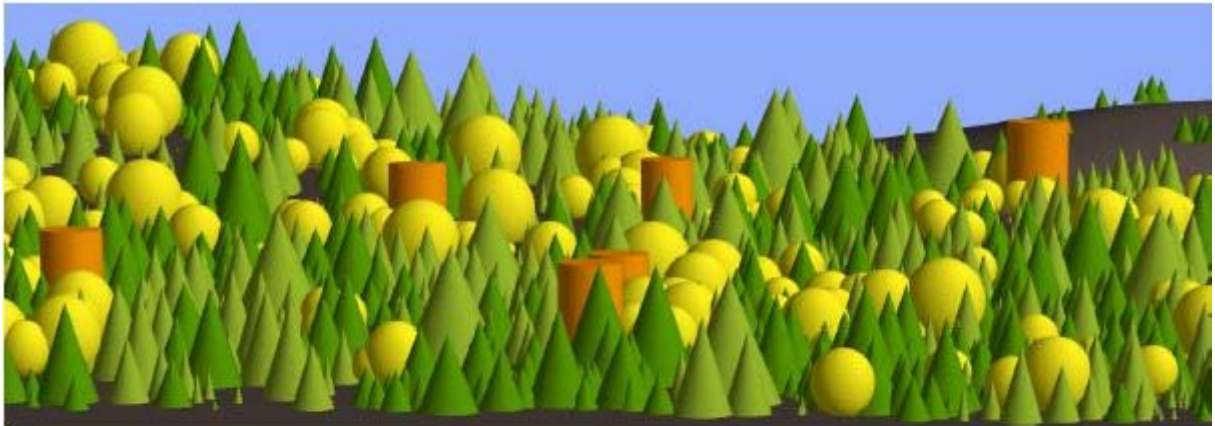

het werk gaat verder

L-systemen

Wolken

Water

L-systemen

Ecosysteem

Modelleren aan de hand van foto's

astilbe

spiraea

Harige modellen

varenscheut

papaver

Figure 7. Photograph (left) and rendered image (right) of wild crocus.

Studie van vruchtzetting

perzik 1

perzik 2